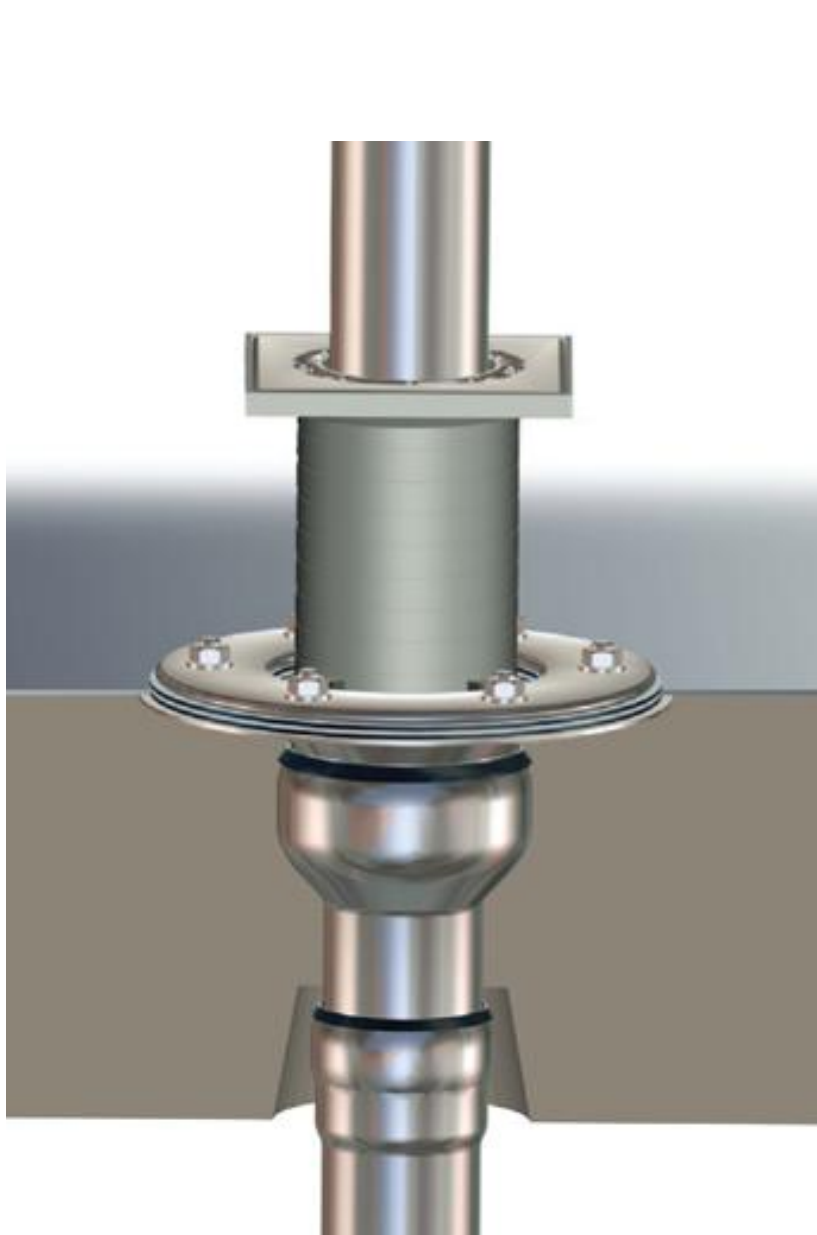

Loro gjennomgangsluk serie V

For innstøping i betongbalkonger med membran.

Alt i rustfritt stål
Dimensjon DN70

Mål enkeltdele

Varenr. 340702
Ringrist

Varenr. 340701
Hel rist

Varenr. 340711
Høydejusterbar kvadratisk ristholder
med ringrist

Varenr. 340712
Høydejusterbar kvadratisk ristholder
med hel rist

Varenr. 340723
Overdel med klemring
inkl. pakning

Varenr. 340723L
Lang overdel med klemring
inkl. pakning

Varenr. 340732
Grunnenhet

Varenr. 340735
Utsparingskonus
for slukoverdel

Varenr. 340736
Utsparingskonus
for rørstuss