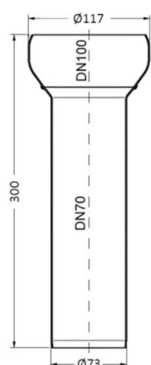

Loro gjennomgangsluk serie V

For innstøping i betongbalkonger med membran.

Alt i rustfritt stål
Dimensjon DN70

Mål enkeltdele

Varenr. 340702
Ringrist

Varenr. 340701
Hel rist

Varenr. 340711
Høydejusterbar kvadratisk ristholder
med ringrist

Varenr. 340712
Høydejusterbar kvadratisk ristholder
med hel rist

Varenr. 340723
Overdel med klemring
inkl. pakning

Varenr. 340723L
Lang overdel med klemring
inkl. pakning

Varenr. 340732
Grunnenhet

Varenr. 340735
Utsparingskonus
for slukoverdel

Varenr. 340736
Utsparingskonus
for rørstuss