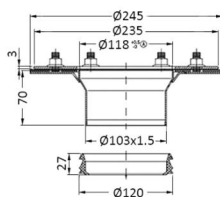

Loro gjennomgangsluk serie V

For innstøping i betongbalkonger med membran.

Alt i rustfritt stål
Dimensjon DN70

Mål enkeltdele

Varenr. 340702
Ringrist

Varenr. 340701
Hel rist

Varenr. 340711
Høydejusterbar kvadratisk ristholder
med ringrist

Varenr. 340712
Høydejusterbar kvadratisk ristholder
med hel rist

Varenr. 340723
Overdel med klemring
inkl. pakning

Varenr. 340723L
Lang overdel med klemring
inkl. pakning

Varenr. 340732
Grunnenhet

Varenr. 340735
Utsparingskonus
for slukoverdel

Varenr. 340736
Utsparingskonus
for rørstuss