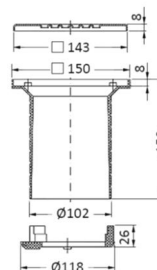

Loro gjennomgangsluk serie V

For innstøping i betongbalkonger med membran.

Alt i rustfritt stål
Dimensjon DN70

Mål enkeltdele

Varenr. 340702
Ringrist

Varenr. 340701
Hel rist

Varenr. 340711
Høydejusterbar kvadratisk ristholder
med ringrist

Varenr. 340712
Høydejusterbar kvadratisk ristholder
med hel rist

Varenr. 340723
Overdel med klemring
inkl. pakning

Varenr. 340723L
Lang overdel med klemring
inkl. pakning

Varenr. 340732
Grunnenhet

Varenr. 340735
Utsparingskonus
for slukoverdel

Varenr. 340736
Utsparingskonus
for rørstuss