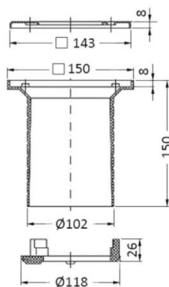

Loro gjennomgangsluk serie V

For innstøping i betongbalkonger med membran.

Alt i rustfritt stål
Dimensjon DN70

Mål enkeltdele

Varenr. 340702
Ringrist

Varenr. 340701
Hel rist

Varenr. 340711
Høydejusterbar kvadratisk ristholder
med ringrist

Varenr. 340712
Høydejusterbar kvadratisk ristholder
med hel rist

Varenr. 340723
Overdel med klemring
inkl. pakning

Varenr. 340723L
Lang overdel med klemring
inkl. pakning

Varenr. 340732
Grunnenhet

Varenr. 340735
Utsparingskonus
for slukoverdel

Varenr. 340736
Utsparingskonus
for rørstuss