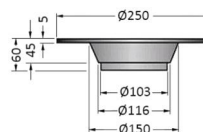

Varenr. 340712
Høydejusterbar kvadratisk ristholder
med hel rist

Varenr. 340723
Overdel med klemring
inkl. pakning

Varenr. 340723L
Lang overdel med klemring
inkl. pakning

Varenr. 340732
Grunnenhet

Varenr. 340735
Utsparingskonus
for slukoverdel