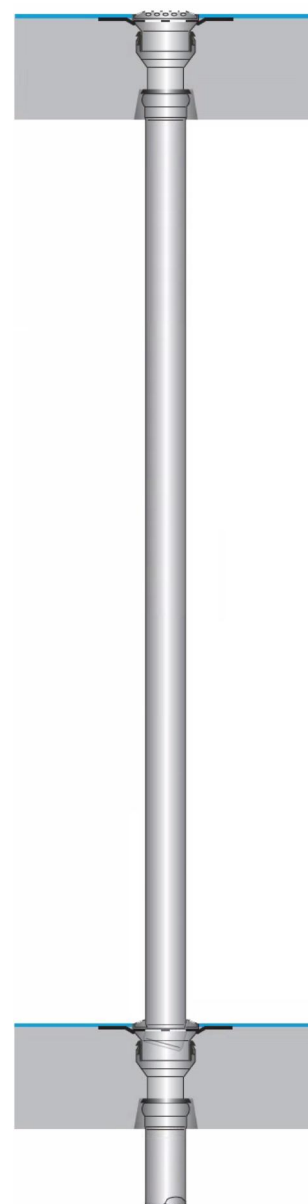

Loro gjennomgangsluk serie V

For innstøping i betongbalkonger med membran.

Alt i rustfritt stål
Dimensjon DN70

Mål enkeltdele

Varenr. 340702
Ringrist

Varenr. 340701
Hel rist

Varenr. 340711
Høydejusterbar kvadratisk ristholder
med ringrist

Varenr. 340712
Høydejusterbar kvadratisk ristholder
med hel rist

Varenr. 340723
Overdel med klemring
inkl. pakning

Varenr. 340723L
Lang overdel med klemring
inkl. pakning

Varenr. 340732
Grunnenhet

Varenr. 340735
Utsparingskonus
for slukoverdel

Varenr. 340736
Utsparingskonus
for rørstuss