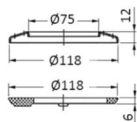

Loro gjennomgangsluk serie V

For innstøping i betongbalkonger med membran.

Alt i rustfritt stål
Dimensjon DN70

Mål enkeltdele

Varenr. 340702
Ringrist

Varenr. 340701
Hel rist

Varenr. 340711
Høydejusterbar kvadratisk ristholder
med ringrist

Varenr. 340712
Høydejusterbar kvadratisk ristholder
med hel rist

Varenr. 340723
Overdel med klemring
inkl. pakning

Varenr. 340723L
Lang overdel med klemring
inkl. pakning

Varenr. 340732
Grunnenhet

Varenr. 340735
Utsparingskonus
for slukoverdel