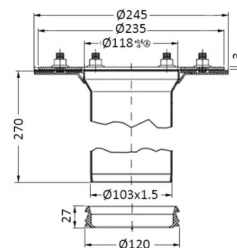

Loro gjennomgangsluk serie V

For innstøping i betongbalkonger med membran.

Alt i rustfritt stål
Dimensjon DN70

Mål enkeltdele

Varenr. 340702
Ringrist

Varenr. 340701
Hel rist

Varenr. 340711
Høydejusterbar kvadratisk ristholder
med ringrist

Varenr. 340712
Høydejusterbar kvadratisk ristholder
med hel rist

Varenr. 340723
Overdel med klemring
inkl. pakning

Varenr. 340723L
Lang overdel med klemring
inkl. pakning

Varenr. 340732
Grunnenhet

Varenr. 340735
Utsparingskonus
for slukoverdel

Varenr. 340736
Utsparingskonus
for rørstuss