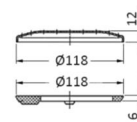

Loro gjennomgangsluk serie V

For innstøping i betongbalkonger med membran.

Alt i rustfritt stål
Dimensjon DN70

Mål enkeltdele

Varenr. 340702
Ringrist

Varenr. 340701
Hel rist

Varenr. 340711
Høydejusterbar kvadratisk ristholder
med ringrist

Varenr. 340712
Høydejusterbar kvadratisk ristholder
med hel rist

Varenr. 340723
Overdel med klemring
inkl. pakning

Varenr. 340723L
Lang overdel med klemring
inkl. pakning

Varenr. 340732
Grunnenhet

Varenr. 340735
Utsparingskonus
for slukoverdel