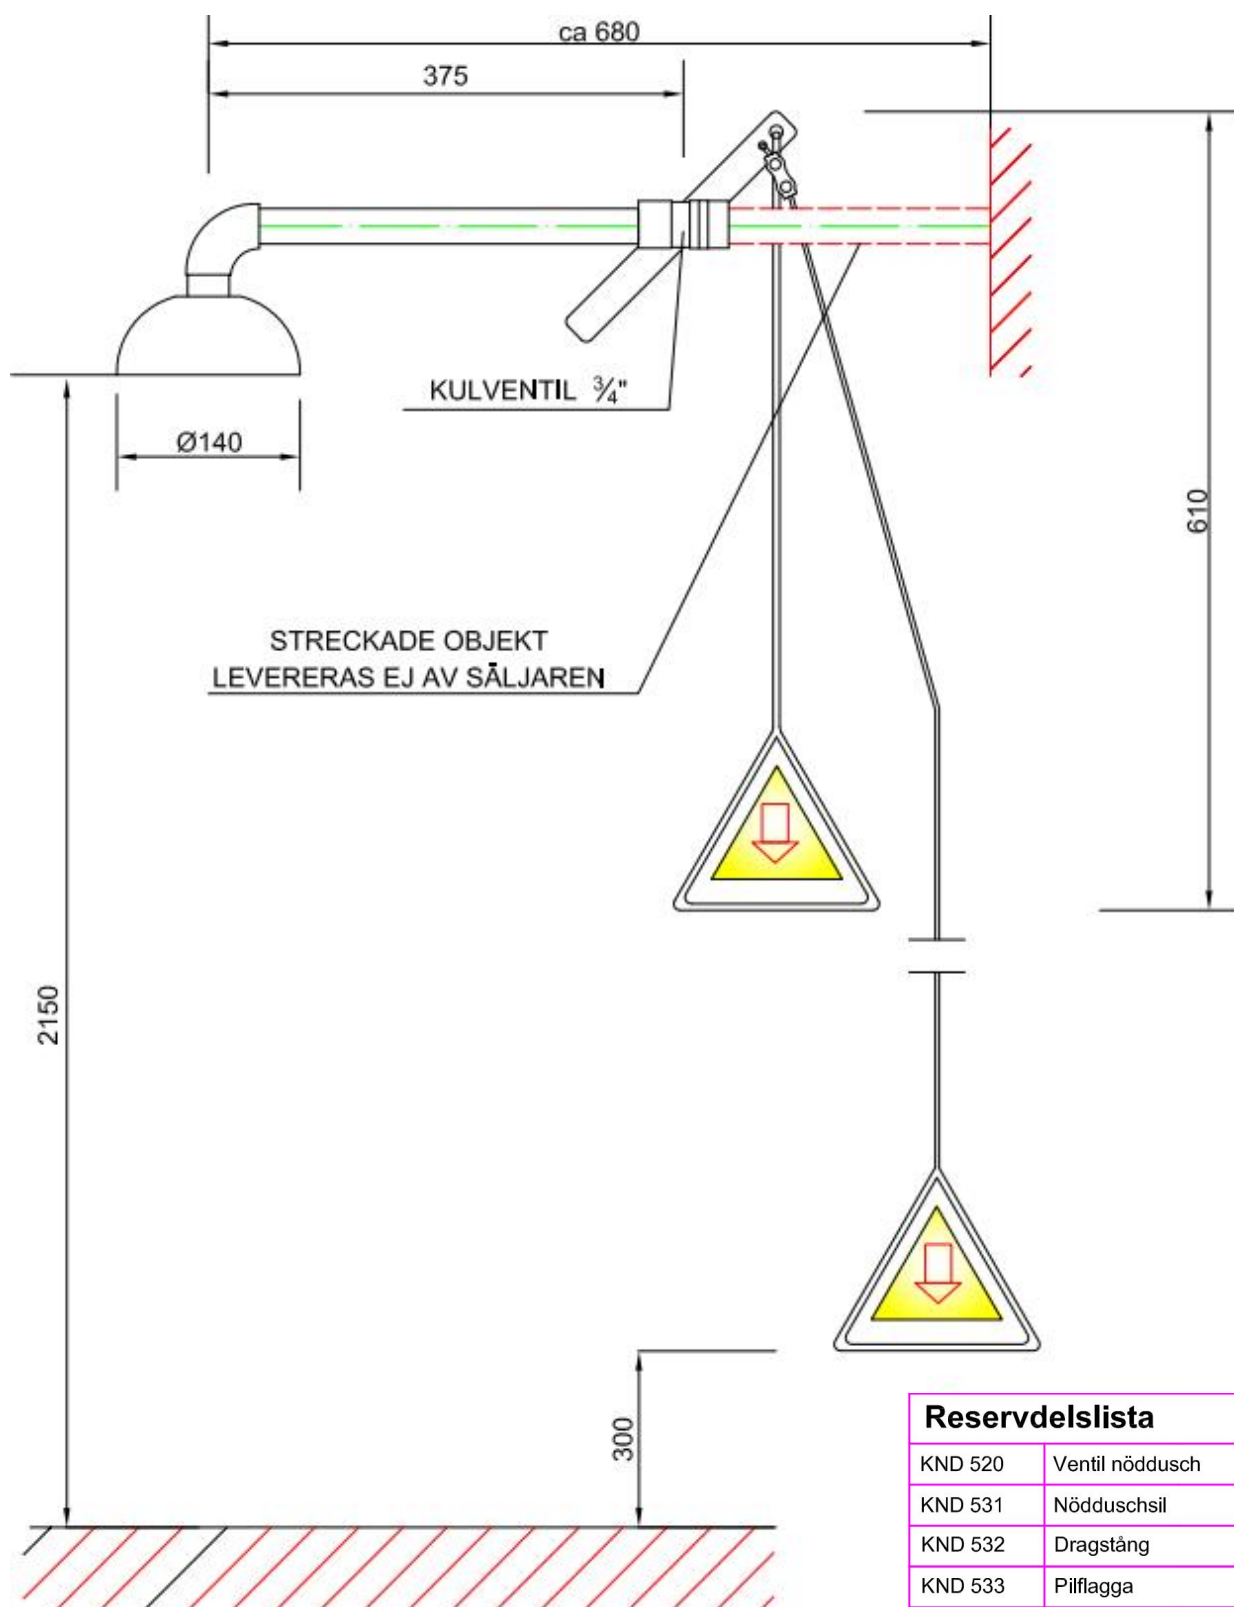

Vanntilførsel dimensjoneres for minimum 76 l/min ved 2,4 bars trykk.

*Veggkonsoll 3886 bestilles separat.  
Foto vist med påmontert veggkonsoll.*

Montasjehøyde: ca. 2150 mm over gulv.

*Selvlysende nød/øyedusjskilt medfølger alle nøddusjer.*

## TEKNISK INFORMASJON

Kapasitet:	Ca. 76 l/min	Bredde:	140 mm
Tilslutning:	Innv. DN 20	Høyde:	610 mm
		Dybde:	680 mm

Krusman nøddusjer er kvalitets- og miljøsertifiserte iht. ISO 9001 og ISO 14001 og Achilles.

Samtlige nød- og øyedusjer fra Krusman oppfyller vilkårene i SS-EN 15154-1 & 2:2006 og ANSI Norm Z358.1-2004 (revidert ANSI/SEA Z358.2009).

Veggkonsoll DN20  
type 3886  
NRF-nr. 4502712  
Bestilles separat

# TEGNING