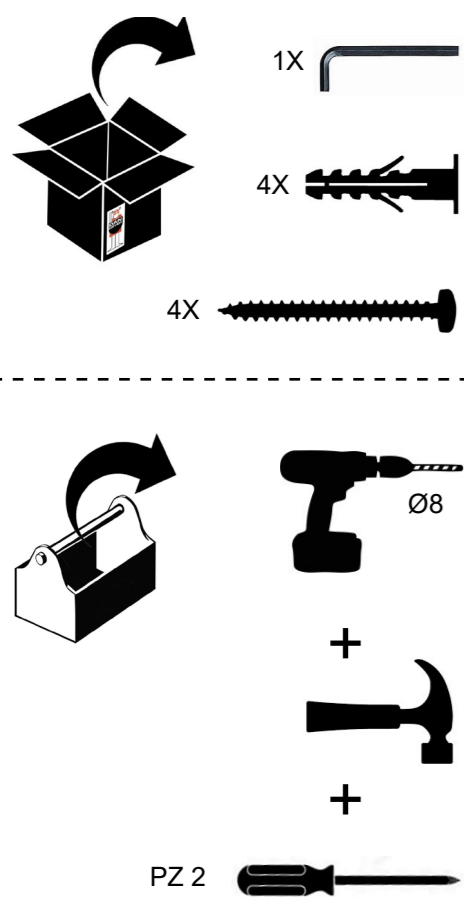

272 DAN DRYER MAXI

RESERVEDELSLISTE

Håndtørrer MAXI 272

ErP serienumre: 1404160001 → 1708100160

Pos. nr.	Art.-nr.	Reservedel
1	51020	Kabinetskrue
2	51007	Blæserhjul
3+15	51019	Blæserhus (motorside + sugeside)
4	51027	Termostat (non-ErP)
	51028	Termostat (ErP)
5		Monteringsbeslag til motor
6		Gummibøsning til motor
7	51025	Motor
8	51010	Kul til motor
9	51000	Timer (non-ErP)
	51002	Timer (ErP)
10		Fjeder til låsestang
11	51021	Nøglesæt (skrue, dyvler, unbrakonøgle)
	51015	Kabinet, hvidemaljeret
12	51016	Kabinet, blank forkromet
	51017	Kabinet, satin forkromet
13		Navneskilt
14	51024	Udblæsningstud
16	51005	Varmelegeme (non-ErP)
	51006	Varmelegeme (ErP)
17	51022	Gummipakning til udblæsningstud
18	51023	Holder til udblæsningstud
19	51013	Bagplade
20		Jordskrue
21	51001	Sensor (non-ErP), 5 ledninger
	50504	Sensor (ErP), 6 ledninger
22		Gummipakning til sensor
23		Låsestang
24		Monteringsbeslag til sensor
	51029	Komplet MAXI uden kabinet