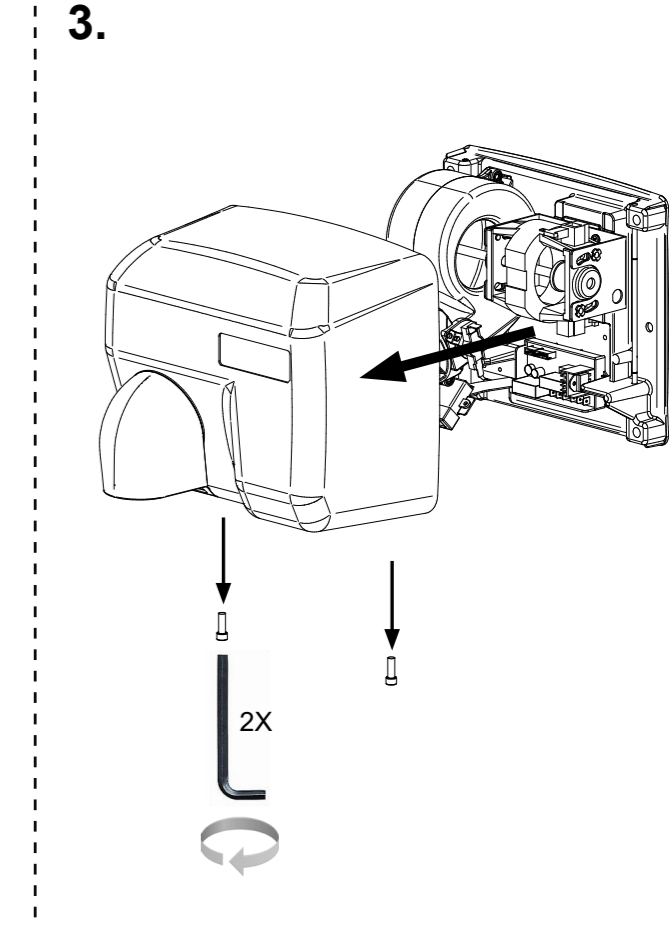

272 DAN DRYER MAXI

RESERVEDELSLISTE

Håndtørrer MAXI 272

ErP serienumre: 1404160001 → 1708100160

Pos. nr.	Art.-nr.	Reservedel
1	51020	Kabinetskrue
2	51007	Blæserhjul
3+15	51019	Blæserhus (motorside + sugeside)
4	51027	Termostat (non-ErP)
	51028	Termostat (ErP)
5		Monteringsbeslag til motor
6		Gummibøsning til motor
7	51025	Motor
8	51010	Kul til motor
9	51000	Timer (non-ErP)
	51002	Timer (ErP)
10		Fjeder til låsestang
11	51021	Nøglesæt (skrue, dyvler, unbrakonøgle)
	51015	Kabinet, hvidemaljeret
12	51016	Kabinet, blank forkromet
	51017	Kabinet, satin forkromet
13		Navneskilt
14	51024	Udblæsningstud
16	51005	Varmelegeme (non-ErP)
	51006	Varmelegeme (ErP)
17	51022	Gummipakning til udblæsningstud
18	51023	Holder til udblæsningstud
19	51013	Bagplade
20		Jordskrue
21	51001	Sensor (non-ErP), 5 ledninger
	50504	Sensor (ErP), 6 ledninger
22		Gummipakning til sensor
23		Låsestang
24		Monteringsbeslag til sensor
	51029	Komplet MAXI uden kabinet