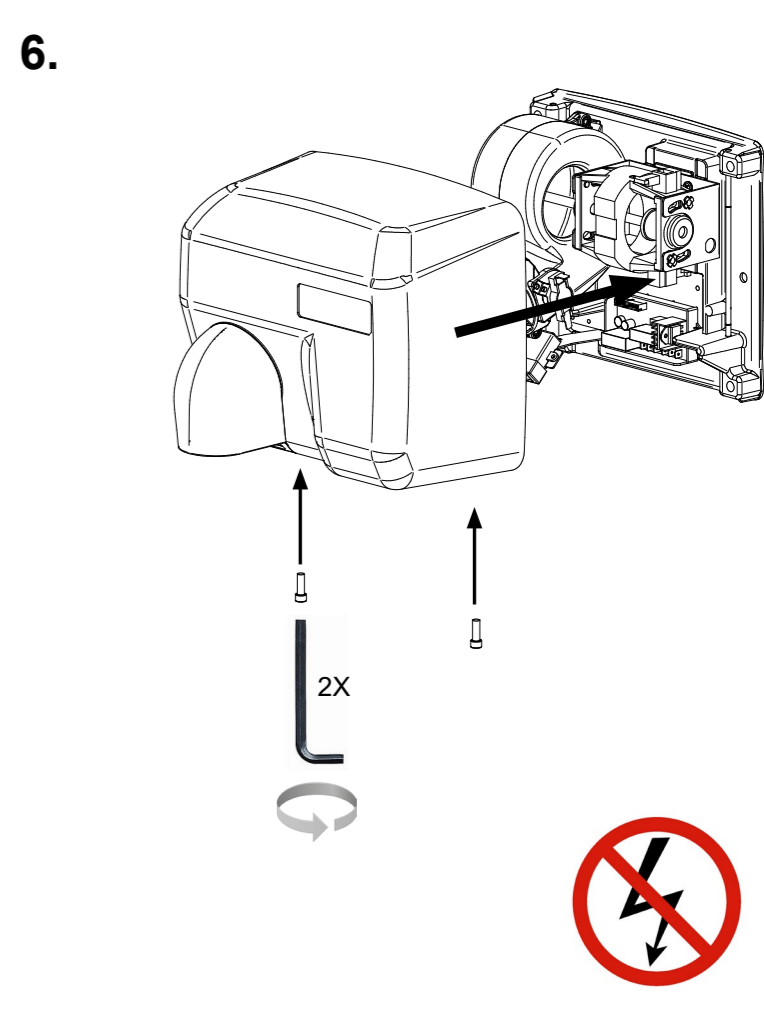

272 DAN DRYER MAXI

RESERVEDELSLISTE

Håndtørrer MAXI 272

ErP serienumre: 1404160001 → 1708100160

Pos. nr.	Art.-nr.	Reservedel
1	51020	Kabinetskrue
2	51007	Blæserhjul
3+15	51019	Blæserhus (motorside + sugeside)
4	51027	Termostat (non-ErP)
	51028	Termostat (ErP)
5		Monteringsbeslag til motor
6		Gummibøsning til motor
7	51025	Motor
8	51010	Kul til motor
9	51000	Timer (non-ErP)
	51002	Timer (ErP)
10		Fjeder til låsestang
11	51021	Nøglesæt (skrue, dyvler, unbrakonøgle)
	51015	Kabinet, hvidemaljeret
12	51016	Kabinet, blank forkromet
	51017	Kabinet, satin forkromet
13		Navneskilt
14	51024	Udblæsningstud
16	51005	Varmelegeme (non-ErP)
	51006	Varmelegeme (ErP)
17	51022	Gummipakning til udblæsningstud
18	51023	Holder til udblæsningstud
19	51013	Bagplade
20		Jordskrue
21	51001	Sensor (non-ErP), 5 ledninger
	50504	Sensor (ErP), 6 ledninger
22		Gummipakning til sensor
23		Låsestang
24		Monteringsbeslag til sensor
	51029	Komplet MAXI uden kabinet