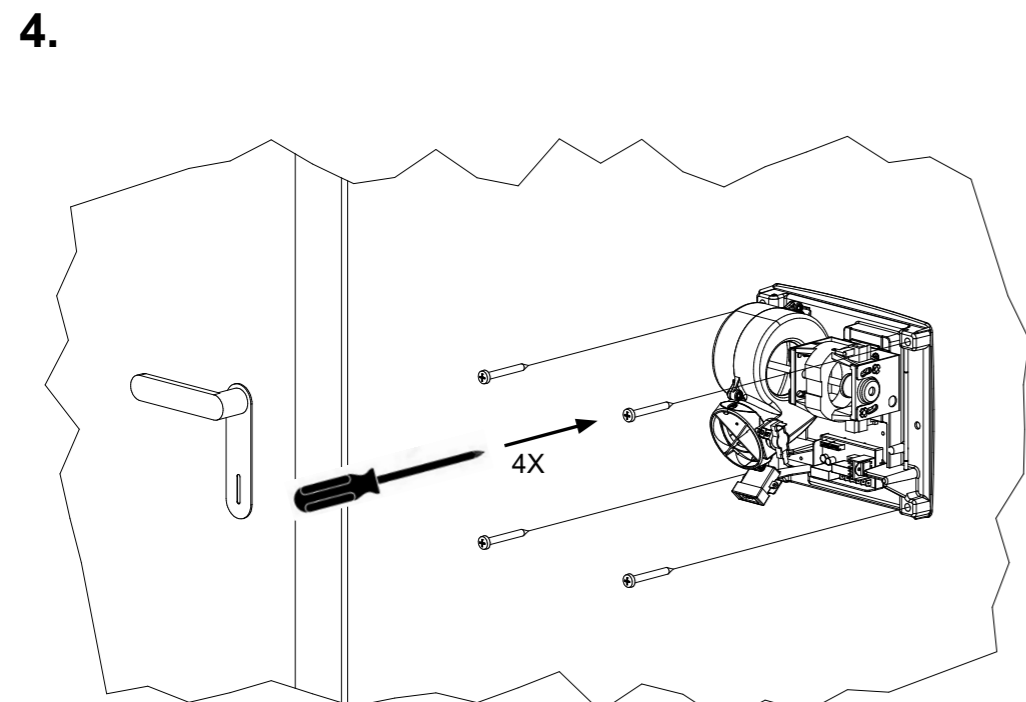

272 DAN DRYER MAXI

RESERVEDELSLISTE

Håndtørrer MAXI 272

ErP serienumre: 1404160001 → 1708100160

Pos. nr.	Art.-nr.	Reservedel
1	51020	Kabinetskrue
2	51007	Blæserhjul
3+15	51019	Blæserhus (motorside + sugeside)
4	51027	Termostat (non-ErP)
	51028	Termostat (ErP)
5		Monteringsbeslag til motor
6		Gummibøsning til motor
7	51025	Motor
8	51010	Kul til motor
9	51000	Timer (non-ErP)
	51002	Timer (ErP)
10		Fjeder til låsestang
11	51021	Nøglesæt (skrue, dyvler, unbrakonøgle)
	51015	Kabinet, hvidemaljeret
12	51016	Kabinet, blank forkromet
	51017	Kabinet, satin forkromet
13		Navneskilt
14	51024	Udblæsningstud
16	51005	Varmelegeme (non-ErP)
	51006	Varmelegeme (ErP)
17	51022	Gummipakning til udblæsningstud
18	51023	Holder til udblæsningstud
19	51013	Bagplade
20		Jordskrue
21	51001	Sensor (non-ErP), 5 ledninger
	50504	Sensor (ErP), 6 ledninger
22		Gummipakning til sensor
23		Låsestang
24		Monteringsbeslag til sensor
	51029	Komplet MAXI uden kabinet