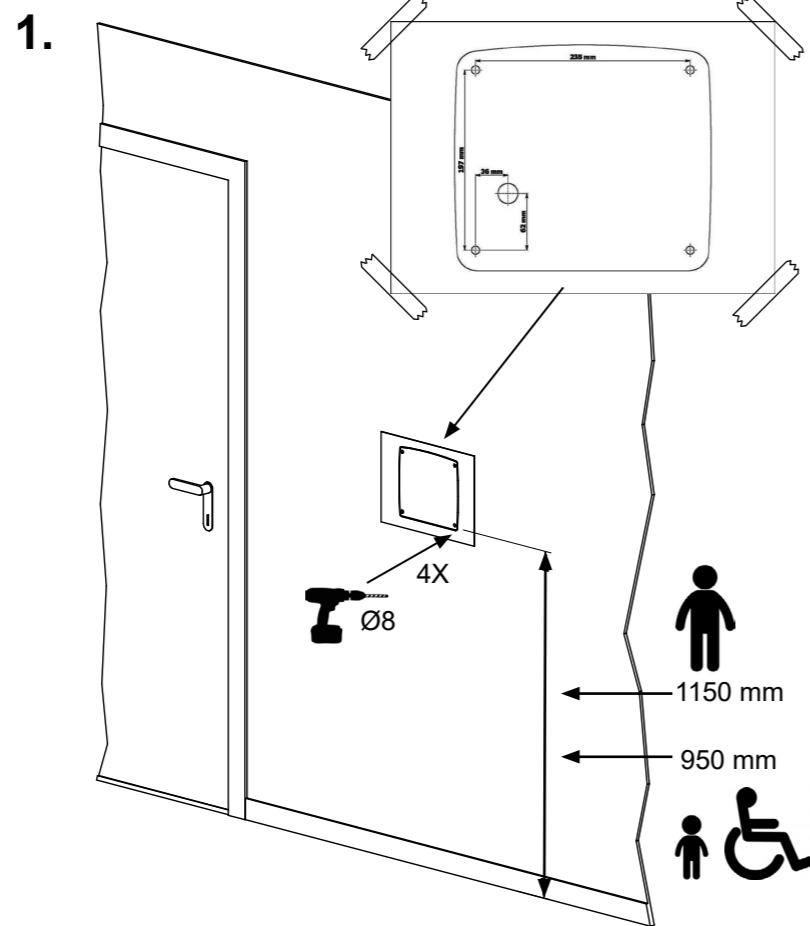

272 DAN DRYER MAXI

RESERVEDELSLISTE

Håndtørrer MAXI 272

ErP serienumre: 1404160001 → 1708100160

Pos. nr.	Art.-nr.	Reservedel
1	51020	Kabinetskrue
2	51007	Blæserhjul
3+15	51019	Blæserhus (motorside + sugeside)
4	51027	Termostat (non-ErP)
	51028	Termostat (ErP)
5		Monteringsbeslag til motor
6		Gummibøsning til motor
7	51025	Motor
8	51010	Kul til motor
9	51000	Timer (non-ErP)
	51002	Timer (ErP)
10		Fjeder til låsestang
11	51021	Nøglesæt (skrue, dyvler, unbrakonøgle)
	51015	Kabinet, hvidemaljeret
12	51016	Kabinet, blank forkromet
	51017	Kabinet, satin forkromet
13		Navneskilt
14	51024	Udblæsningstud
16	51005	Varmelegeme (non-ErP)
	51006	Varmelegeme (ErP)
17	51022	Gummipakning til udblæsningstud
18	51023	Holder til udblæsningstud
19	51013	Bagplade
20		Jordskrue
21	51001	Sensor (non-ErP), 5 ledninger
	50504	Sensor (ErP), 6 ledninger
22		Gummipakning til sensor
23		Låsestang
24		Monteringsbeslag til sensor
	51029	Komplet MAXI uden kabinet