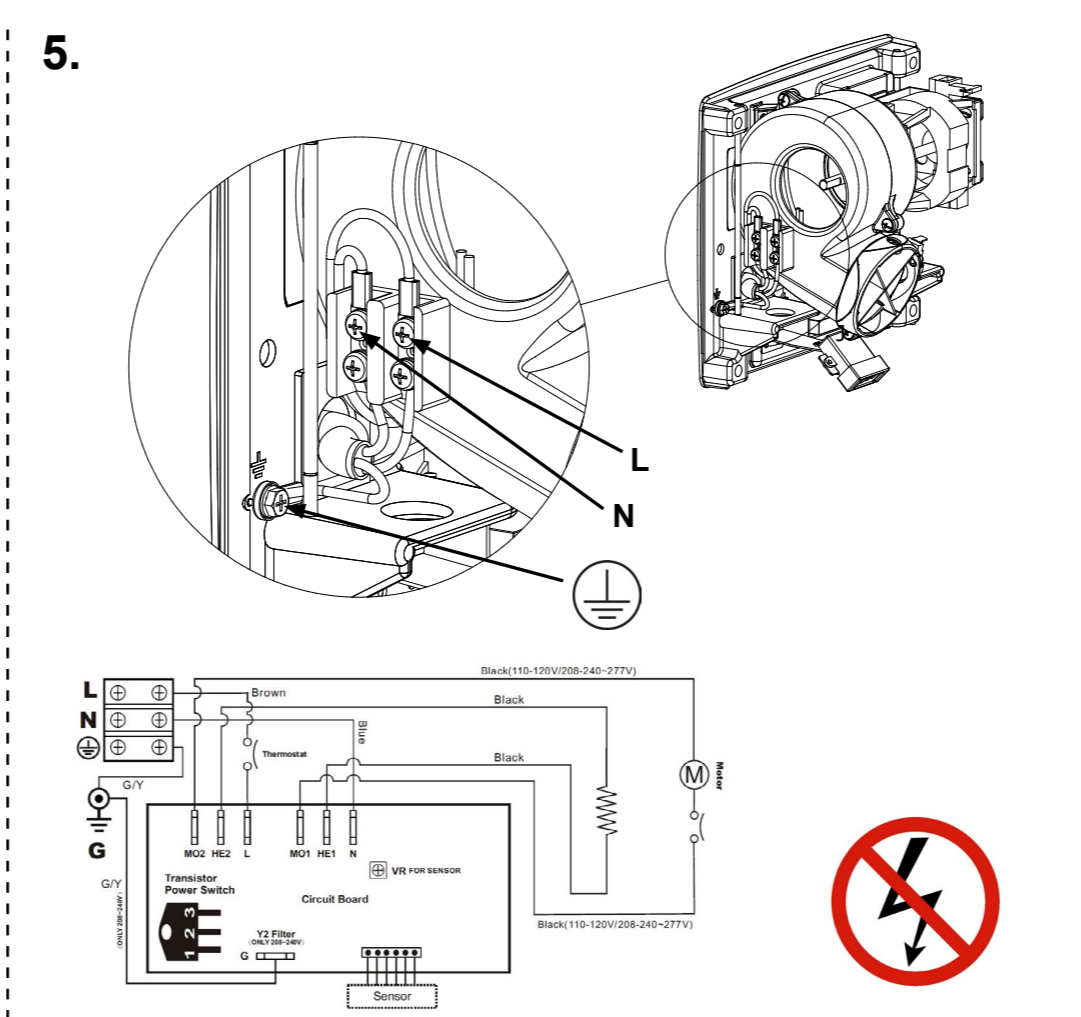

272 DAN DRYER MAXI

RESERVEDELSLISTE

Håndtørrer MAXI 272

ErP serienumre: 1404160001 → 1708100160

Pos. nr.	Art.-nr.	Reservedel
1	51020	Kabinetskrue
2	51007	Blæserhjul
3+15	51019	Blæserhus (motorside + sugeside)
4	51027	Termostat (non-ErP)
	51028	Termostat (ErP)
5		Monteringsbeslag til motor
6		Gummibøsning til motor
7	51025	Motor
8	51010	Kul til motor
9	51000	Timer (non-ErP)
	51002	Timer (ErP)
10		Fjeder til låsestang
11	51021	Nøglesæt (skrue, dyvler, unbrakonøgle)
	51015	Kabinet, hvidemaljeret
12	51016	Kabinet, blank forkromet
	51017	Kabinet, satin forkromet
13		Navneskilt
14	51024	Udblæsningstud
16	51005	Varmelegeme (non-ErP)
	51006	Varmelegeme (ErP)
17	51022	Gummipakning til udblæsningstud
18	51023	Holder til udblæsningstud
19	51013	Bagplade
20		Jordskrue
21	51001	Sensor (non-ErP), 5 ledninger
	50504	Sensor (ErP), 6 ledninger
22		Gummipakning til sensor
23		Låsestang
24		Monteringsbeslag til sensor
	51029	Komplet MAXI uden kabinet