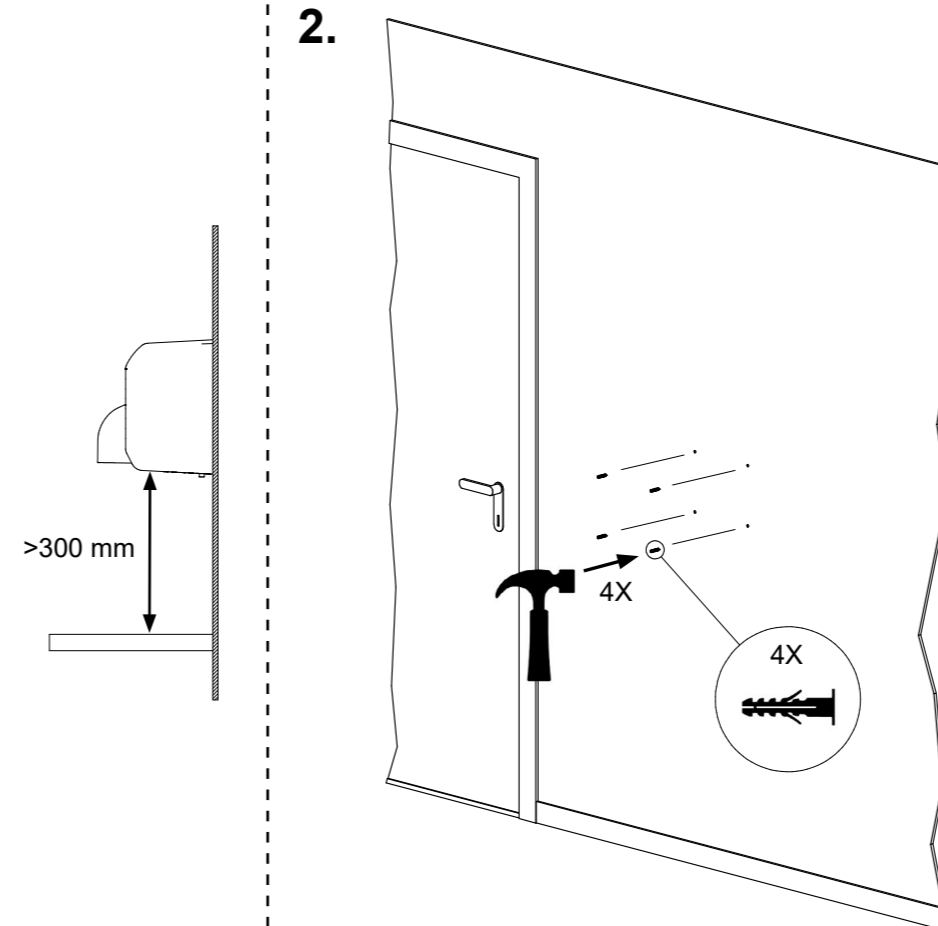

272 DAN DRYER MAXI

RESERVEDELSLISTE

Håndtørrer MAXI 272

ErP serienumre: 1404160001 → 1708100160

Pos. nr.	Art.-nr.	Reservedel
1	51020	Kabinetskrue
2	51007	Blæserhjul
3+15	51019	Blæserhus (motorside + sugeside)
4	51027	Termostat (non-ErP)
	51028	Termostat (ErP)
5		Monteringsbeslag til motor
6		Gummibøsning til motor
7	51025	Motor
8	51010	Kul til motor
9	51000	Timer (non-ErP)
	51002	Timer (ErP)
10		Fjeder til låsestang
11	51021	Nøglesæt (skrue, dyvler, unbrakonøgle)
	51015	Kabinet, hvidemaljeret
12	51016	Kabinet, blank forkromet
	51017	Kabinet, satin forkromet
13		Navneskilt
14	51024	Udblæsningstud
16	51005	Varmelegeme (non-ErP)
	51006	Varmelegeme (ErP)
17	51022	Gummipakning til udblæsningstud
18	51023	Holder til udblæsningstud
19	51013	Bagplade
20		Jordskrue
21	51001	Sensor (non-ErP), 5 ledninger
	50504	Sensor (ErP), 6 ledninger
22		Gummipakning til sensor
23		Låsestang
24		Monteringsbeslag til sensor
	51029	Komplet MAXI uden kabinet