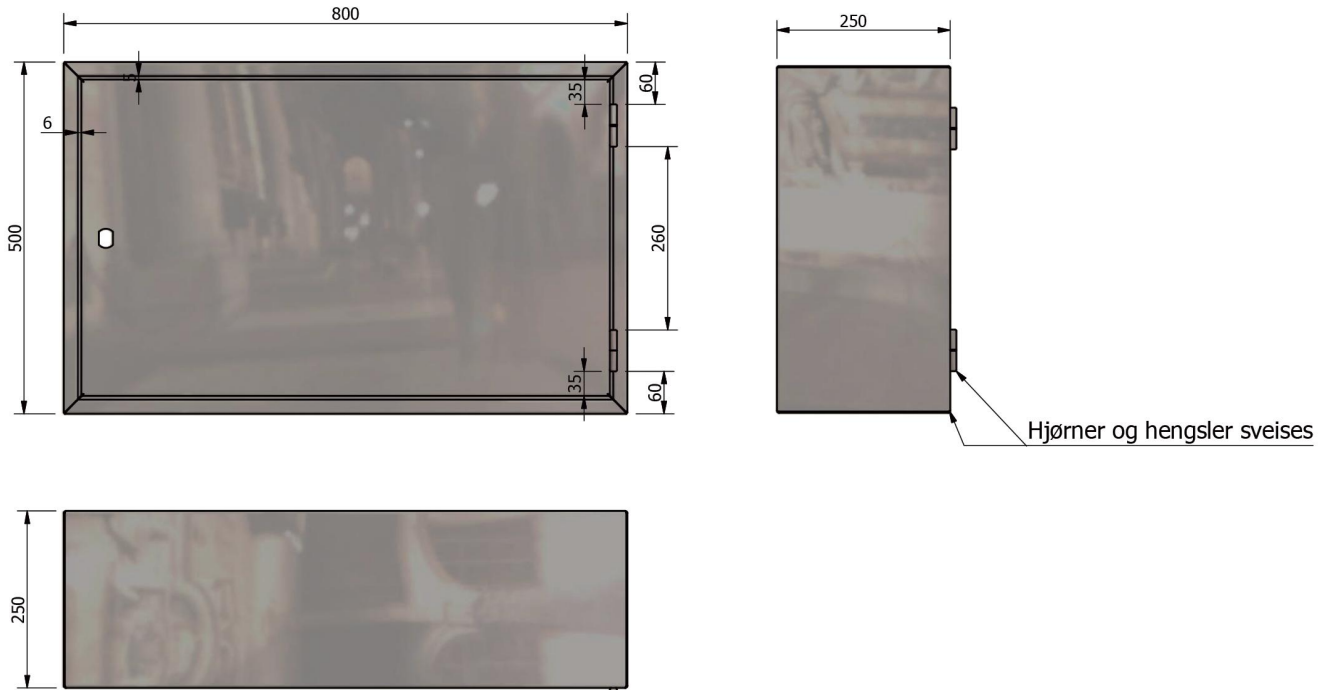

Rustfritt skap med lås for Horne blandeventil

B800 x H500 x D250 mm