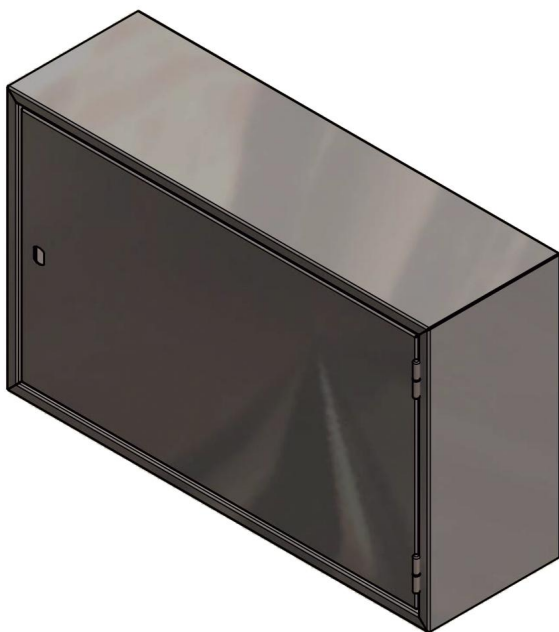

Rustfritt skap med lås for Horne blandeventil

B800 x H500 x D250 mm