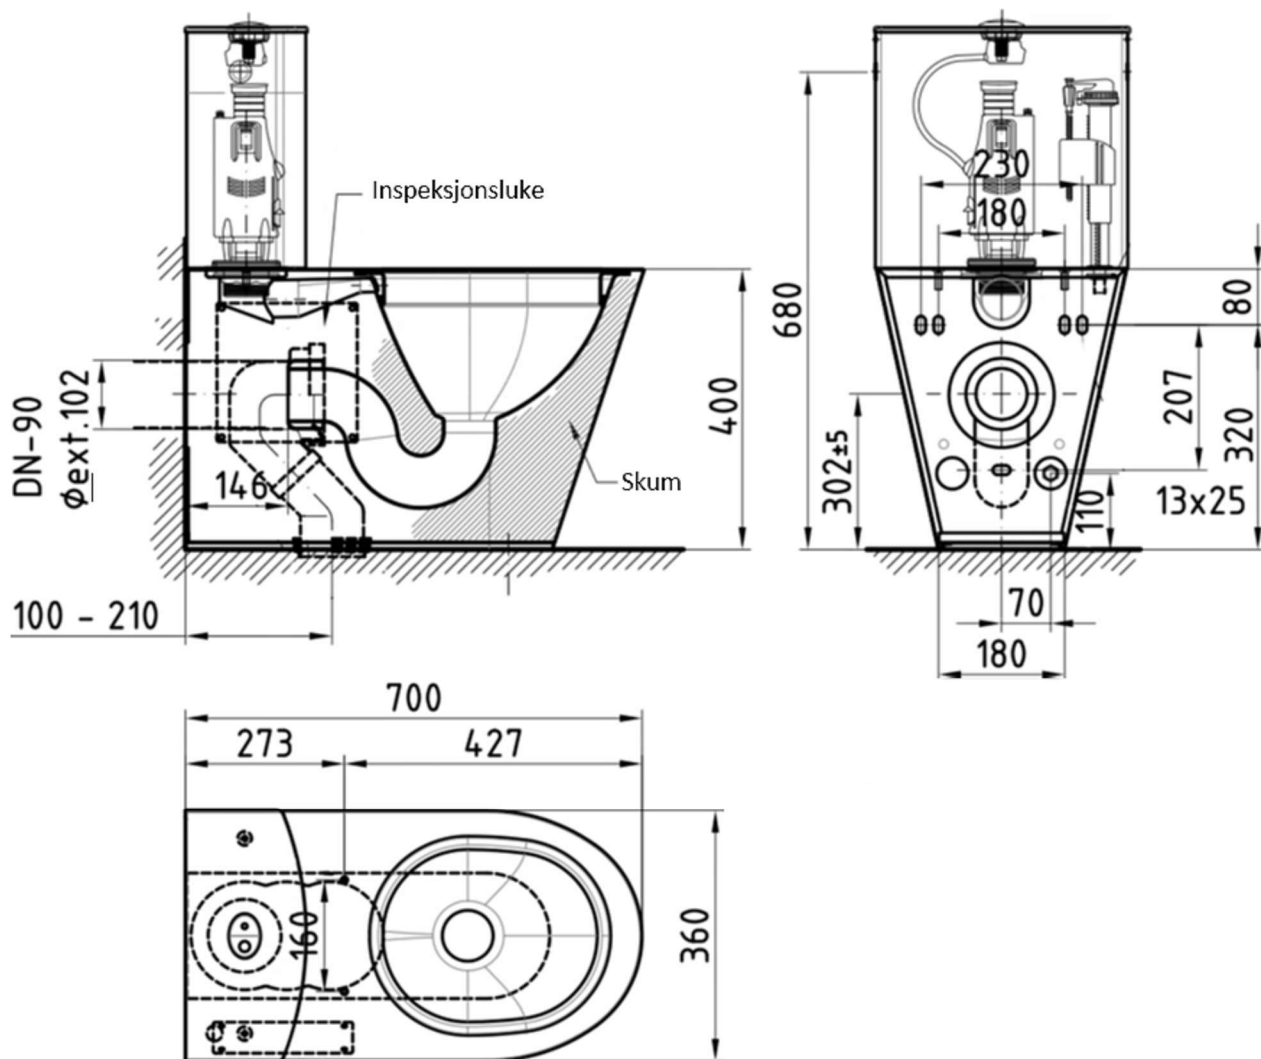

HC veggmontert toalett 360 x 535 x 362 mm

Rustfritt stål AISI 304

Utførelser:

Polert
Børstet

Tilleggsutstyr:

Toalettsete i tre eller sort

HC gulvmontert toalett 360 x 655 x 400 mm

Rustfritt stål AISI 304

Utførelser:

Polert
Børstet

Tilleggsutstyr:

Toalettsete i tre eller sort

Gulvmontert toalett med sisterne 360 x 700 x 400 mm

Rustfritt stål AISI 304

Utførelser:

Polert
Børstet

Tilleggsutstyr:

Toalettsete i tre eller sort

Hukklosett 600 x 700 mm for nedfelling i gulv

Rustfritt stål AISI 304

2 stk 1/2" spyledyser

Utførelser: Børstet