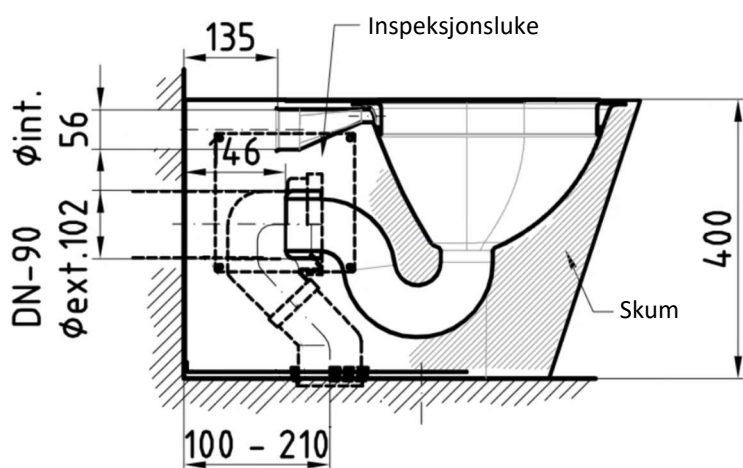

HC veggmontert toalett 360 x 535 x 362 mm

Rustfritt stål AISI 304

Utførelser:

Polert
Børstet

Tilleggsutstyr:

Toalettsete i tre eller sort

HC gulvmontert toalett 360 x 655 x 400 mm

Rustfritt stål AISI 304

Utførelser:

Polert
Børstet

Tilleggsutstyr:

Toalettsete i tre eller sort

Gulvmontert toalett med sisterne 360 x 700 x 400 mm

Rustfritt stål AISI 304

Utførelser:

Polert
Børstet

Tilleggsutstyr:

Toalettsete i tre eller sort

Hukklosett 600 x 700 mm for nedfelling i gulv

Rustfritt stål AISI 304

2 stk 1/2" spyledyser

Utførelser: Børstet