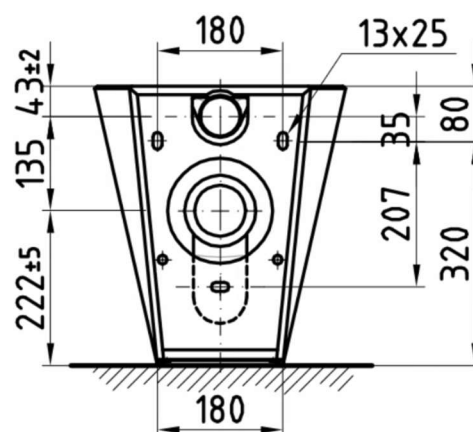

HC veggmontert toalett 360 x 535 x 362 mm

Rustfritt stål AISI 304

Utførelser:

Polert
Børstet

Tilleggsutstyr:

Toalettsete i tre eller sort

HC gulvmontert toalett 360 x 655 x 400 mm

Rustfritt stål AISI 304

Utførelser:

Polert
Børstet

Tilleggsutstyr:

Toalettsete i tre eller sort

Gulvmontert toalett med sisterne 360 x 700 x 400 mm

Rustfritt stål AISI 304

Utførelser:

Polert
Børstet

Tilleggsutstyr:

Toalettsete i tre eller sort

Hukklosett 600 x 700 mm for nedfelling i gulv

Rustfritt stål AISI 304

2 stk 1/2" spyledyser

Utførelser: Børstet