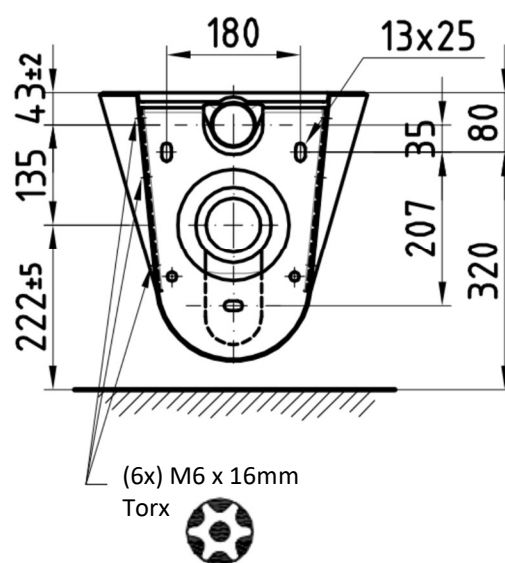

HC veggmontert toalett 360 x 535 x 362 mm

Rustfritt stål AISI 304

Utførelser:

Polert
Børstet

Tilleggsutstyr:

Toalettsete i tre eller sort

HC gulvmontert toalett 360 x 655 x 400 mm

Rustfritt stål AISI 304

Utførelser:

Polert
Børstet

Tilleggsutstyr:

Toalettsete i tre eller sort

Gulvmontert toalett med sisterne 360 x 700 x 400 mm

Rustfritt stål AISI 304

Utførelser:

Polert
Børstet

Tilleggsutstyr:

Toalettsete i tre eller sort

Hukklosett 600 x 700 mm for nedfelling i gulv

Rustfritt stål AISI 304

2 stk 1/2" spyledyser

Utførelser: Børstet