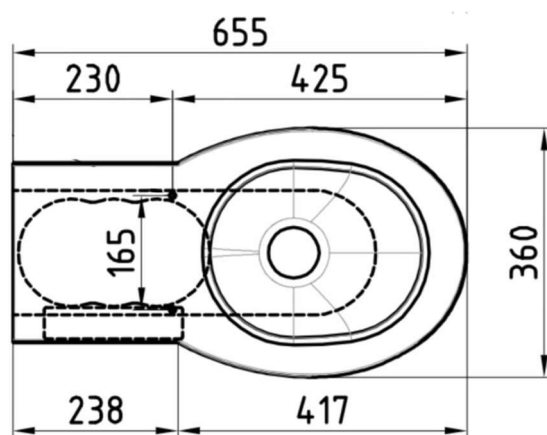

HC veggmontert toalett 360 x 535 x 362 mm

Rustfritt stål AISI 304

Utførelser:

Polert
Børstet

Tilleggsutstyr:

Toalettsete i tre eller sort

HC gulvmontert toalett 360 x 655 x 400 mm

Rustfritt stål AISI 304

Utførelser:

Polert
Børstet

Tilleggsutstyr:

Toalettsete i tre eller sort

Gulvmontert toalett med sisterne 360 x 700 x 400 mm

Rustfritt stål AISI 304

Utførelser:

Polert
Børstet

Tilleggsutstyr:

Toalettsete i tre eller sort

Hukklosett 600 x 700 mm for nedfelling i gulv

Rustfritt stål AISI 304

2 stk 1/2" spyledyser

Utførelser: Børstet