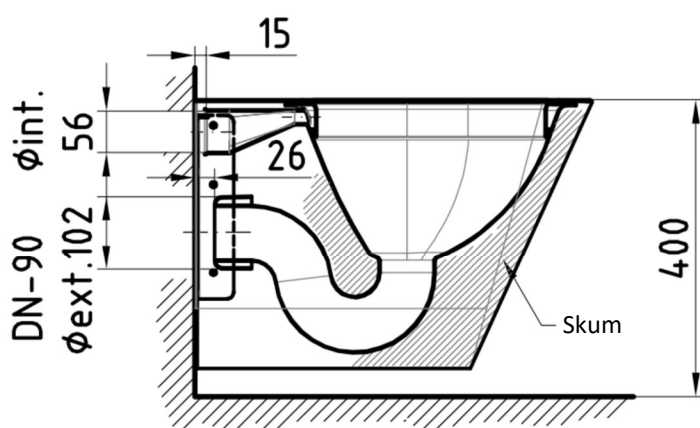

HC veggmontert toalett 360 x 535 x 362 mm

Rustfritt stål AISI 304

Utførelser:

Polert
Børstet

Tilleggsutstyr:

Toalettsete i tre eller sort

HC gulvmontert toalett 360 x 655 x 400 mm

Rustfritt stål AISI 304

Utførelser:

Polert
Børstet

Tilleggsutstyr:

Toalettsete i tre eller sort

Gulvmontert toalett med sisterne 360 x 700 x 400 mm

Rustfritt stål AISI 304

Utførelser:

Polert
Børstet

Tilleggsutstyr:

Toalettsete i tre eller sort

Hukklosett 600 x 700 mm for nedfelling i gulv

Rustfritt stål AISI 304

2 stk 1/2" spyledyser

Utførelser: Børstet