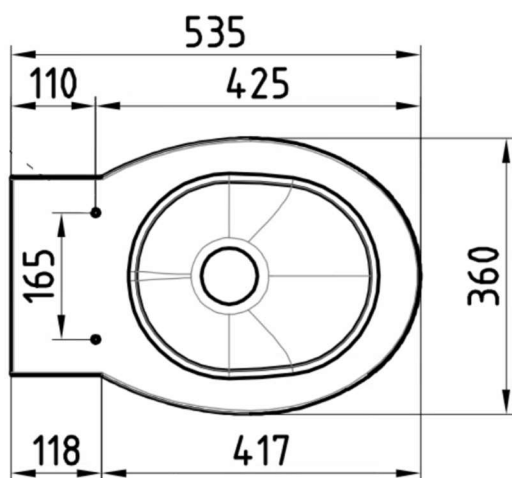

HC veggmontert toalett 360 x 535 x 362 mm

Rustfritt stål AISI 304

Utførelser:

Polert
Børstet

Tilleggsutstyr:

Toalettsete i tre eller sort

HC gulvmontert toalett 360 x 655 x 400 mm

Rustfritt stål AISI 304

Utførelser:

Polert
Børstet

Tilleggsutstyr:

Toalettsete i tre eller sort

Gulvmontert toalett med sisterne 360 x 700 x 400 mm

Rustfritt stål AISI 304

Utførelser:

Polert
Børstet

Tilleggsutstyr:

Toalettsete i tre eller sort

Hukklosett 600 x 700 mm for nedfelling i gulv

Rustfritt stål AISI 304

2 stk 1/2" spyledyser

Utførelser: Børstet