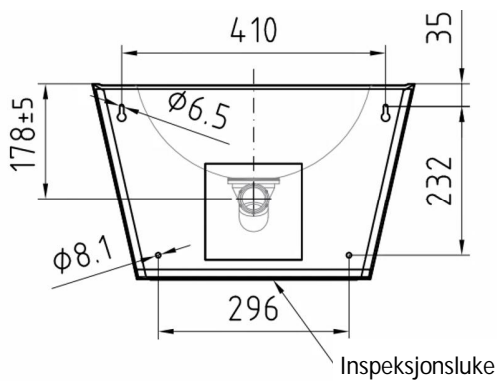

## shelby rustfri vask LVR-36-SP

Rustfritt stål AISI 304

Varenr. 24181

Skjulte veggfester

2 integrerte såpeholdere

Med eller uten hull for armatur

B x H x D: 500 x 305 x 495

## shelby rustfri vask LVR-36-N

Rustfritt stål AISI 304

Varenr. 24180

Skjulte veggfester

2 integrerte såpeholdere

Med eller uten hull for armatur

B x H x D: 500 x 150 x 495