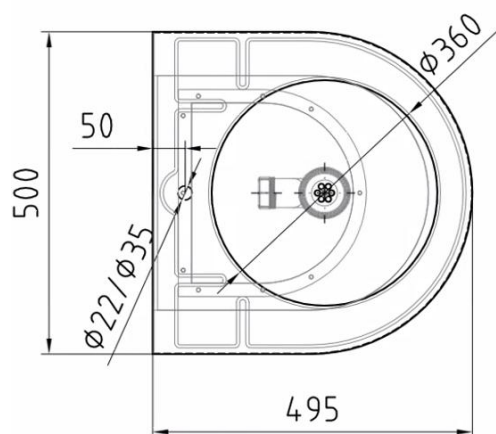

## shelby rustfri vask LVR-36-SP

Rustfritt stål AISI 304

Varenr. 24181

Skjulte veggfester

2 integrerte såpeholdere

Med eller uten hull for armatur

B x H x D: 500 x 305 x 495

## shelby rustfri vask LVR-36-N

Rustfritt stål AISI 304

Varenr. 24180

Skjulte veggfester

2 integrerte såpeholdere

Med eller uten hull for armatur

B x H x D: 500 x 150 x 495