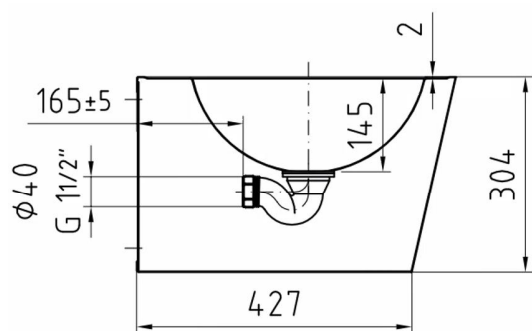

## shelby rustfri vask LVR-36-SP

Rustfritt stål AISI 304

Varenr. 24181

Skjulte veggfester

2 integrerte såpeholdere

Med eller uten hull for armatur

B x H x D: 500 x 305 x 495

## shelby rustfri vask LVR-36-N

Rustfritt stål AISI 304

Varenr. 24180

Skjulte veggfester

2 integrerte såpeholdere

Med eller uten hull for armatur

B x H x D: 500 x 150 x 495