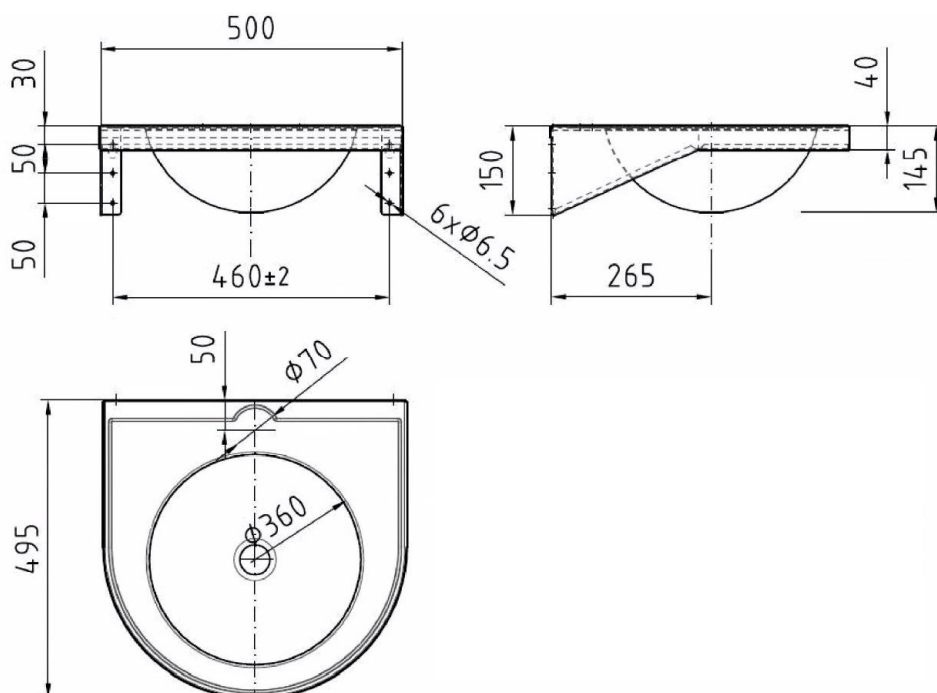

## shelby rustfri vask LVR-36-SP

Rustfritt stål AISI 304

Varenr. 24181

Skjulte veggfester

2 integrerte såpeholdere

Med eller uten hull for armatur

B x H x D: 500 x 305 x 495

## shelby rustfri vask LVR-36-N

Rustfritt stål AISI 304

Varenr. 24180

Skjulte veggfester

2 integrerte såpeholdere

Med eller uten hull for armatur

B x H x D: 500 x 150 x 495

## RELATERTE PRODUKTER

Flaskefyller  
Varenr. 245703

Tilslutning: 3/8" utv. RG  
Materiale: Forkrommet messing

Drikkespiss  
Varenr. 245704