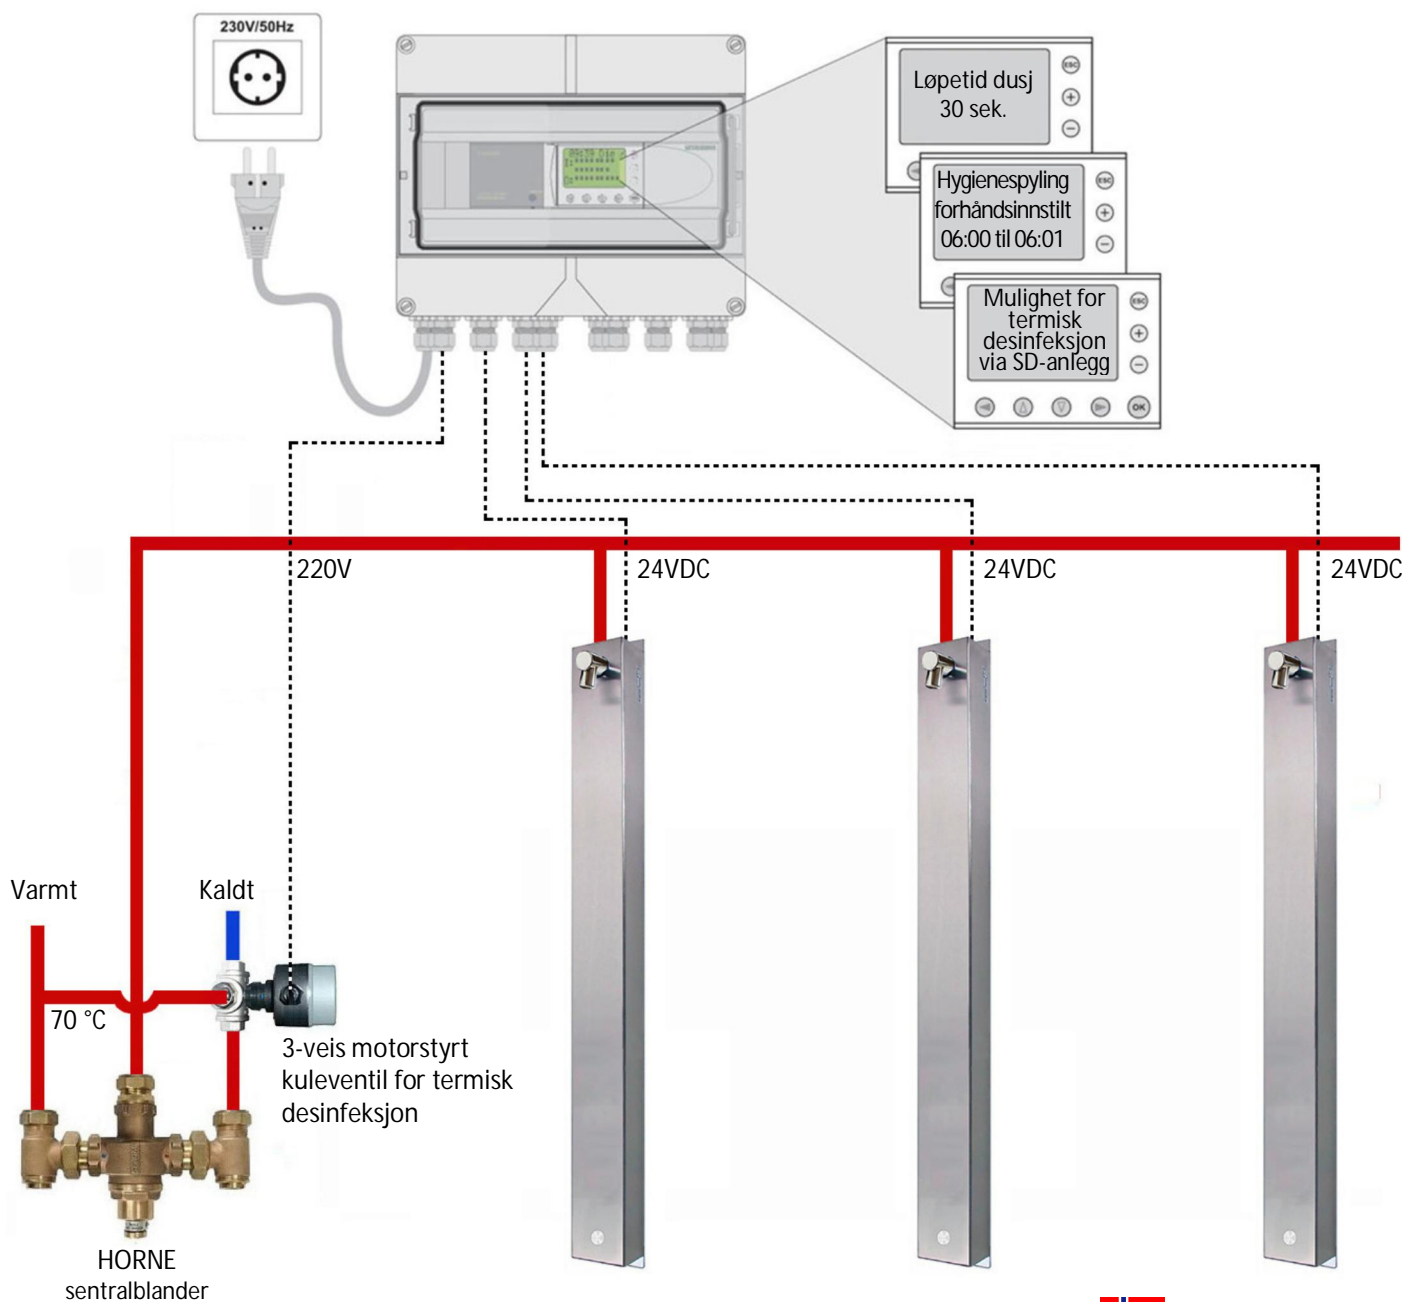

TEKNISK INFORMASJON

Elektronisk dusjpanel med piezo-sensor for termisk desinfeksjon og hygienespyling

Styresentral for system REIDAR

Uttak for 12 dusjer – med mulighet for innstilling av:

Løpetid: Forhåndsinnstilt på 30 sek.

Hygienespyling: Forhåndsinnstilt fra kl. 06:00 til 06:01

Termisk desinfeksjon: Enten via styresentral eller SD-anlegg

Art.nr. 355971

Norskprodusert