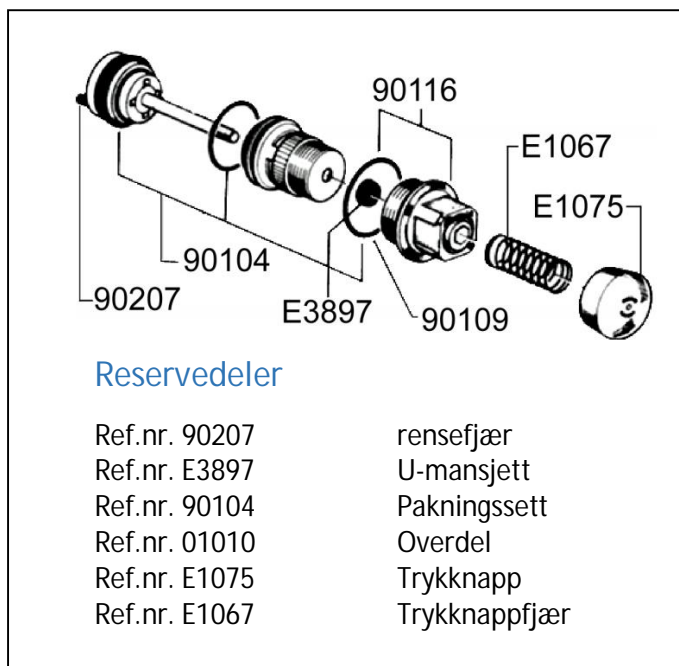

Kapasitet: Ventilens kapasitet kan reguleres med mengderegulatoren (se bilde, pos. 5) som er innebygget i overdelen.

Kapasitetsinnstilling:

1. Demontør overdelen med en fastnøkkel NV25 eller en skiftenøkkel.
2. Vri mengderegulatoren (5) slik at spalten (6) helt eller delvis åpnes – avhengig av ønsket kapasitet.
3. Montør overdelen.