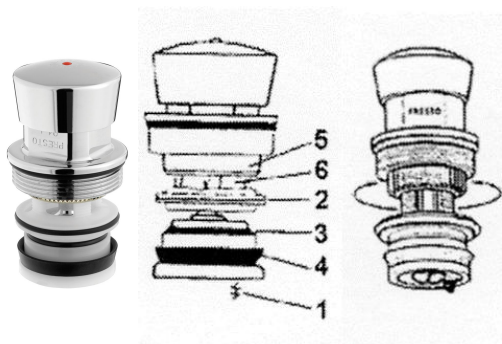

## RASKE RUDOLF dusjpanel

Selvlukkende dusjpanel for blandet vann

Art.nr. 35007XLT – tilslutning topp

Art.nr. 35007XL – tilslutning skjult

Velegnet både for nyanlegg og ved renovering.

### Beskrivelse

- Selvlukkende trykknapp – løpetid ca. 30 sek.
- Selvrensende sparedusjhode – ca. 8 l/min.
- Hærverkssikkert panel i syrefast stål AISI 316L
- Vanntilslutning: ½" utv. RG – maks. 5 bar

### Montasje

Monteres enkelt på vegg med 4 skruer.

Tilsluttes ovenfra med 1 stk ½" utvendige rørgjenger.

Mål: 1090 x 220 x 80 mm

### RASKE RUDOLF dusjpanel

Overdel komplett

**Kapasitet:** Ventilens kapasitet kan reguleres med mengderegulatoren (se bilde, pos. 5) som er innebygget i overdelen.