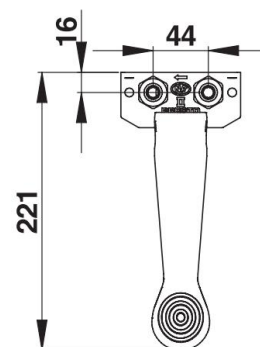

# PRESTO FOTKNEBETJENT VENTIL

½" fotbetjent ventil

Ref. 23614

Varenr. 25023

Ventil i forkrommet messing.

Løpetid: 3-5 sek.

Vannforbruk: 6 l/min ved 3 bar

Driftstrykk: 1 - 5 bar

### Termisk motstand:

Tåler kontinuerlig vann med temperatur 75 °C i 30 minutter

Kpl. overdel  
Ref. 01227

### Diverse reservedeler:

Fotpedal 90062

Pakning 90200

kolbeinnsats 90206

Rensfjær 90207

Fjær 90835

Pakning 90841