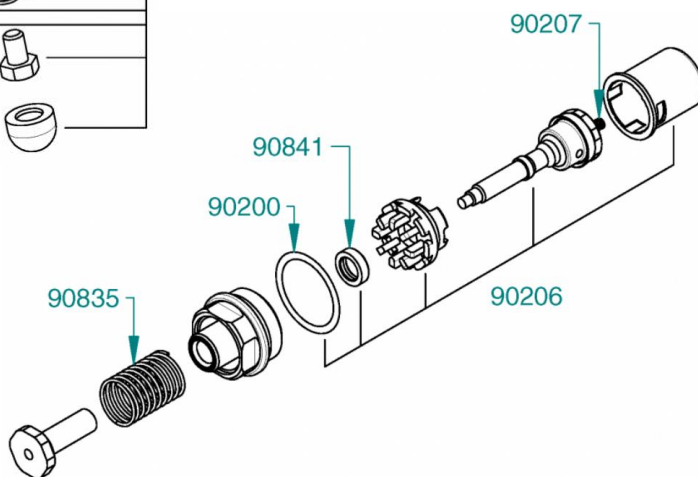

# PRESTO FOTKNEBETJENT VENTIL

½" fotbetjent ventil

Ref. 23614

Varenr. 25023

Ventil i forkrommet messing.

Løpetid: 3-5 sek.

Vannforbruk: 6 l/min ved 3 bar

Driftstrykk: 1 - 5 bar

### Termisk motstand:

Tåler kontinuerlig vann med temperatur 75 °C i 30 minutter

Kpl. overdel  
Ref. 01227

### Diverse reservedeler:

Fotpedal 90062

Pakning 90200

kolbeinnsats 90206

Rensfjær 90207

Fjær 90835

Pakning 90841