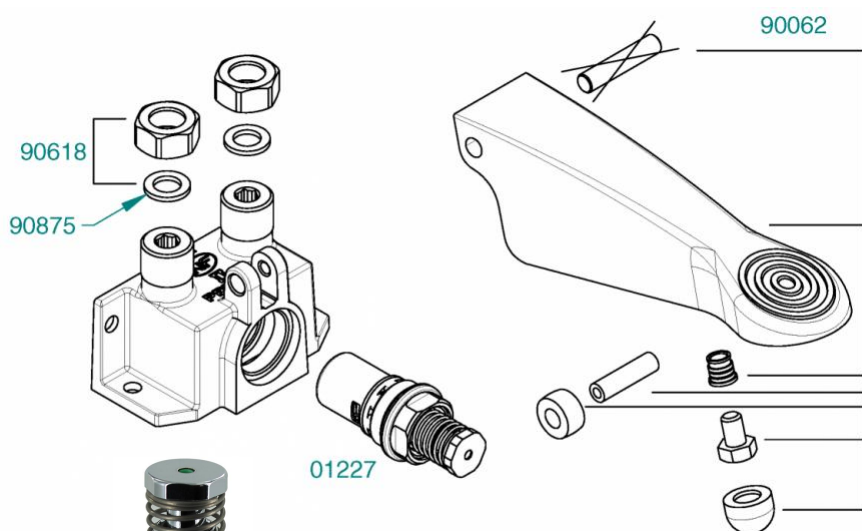

# PRESTO FOTKNEBETJENT VENTIL

½" fotbetjent ventil

Ref. 23614

Varenr. 25023

Ventil i forkrommet messing.

Løpetid: 3-5 sek.

Vannforbruk: 6 l/min ved 3 bar

Driftstrykk: 1 - 5 bar

### Termisk motstand:

Tåler kontinuerlig vann med temperatur 75 °C i 30 minutter

Kpl. overdel  
Ref. 01227

### Diverse reservedeler:

Fotpedal 90062

Pakning 90200

kolbeinnsats 90206

Rensfjær 90207

Fjær 90835

Pakning 90841