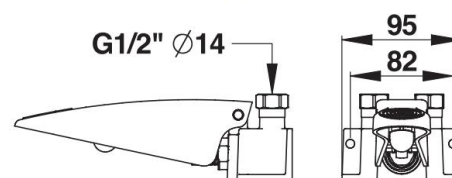

### Termisk motstand:

Tåler kontinuerlig vann med temperatur 75 °C i 30 minutter

Kpl. overdel  
Ref. 01227