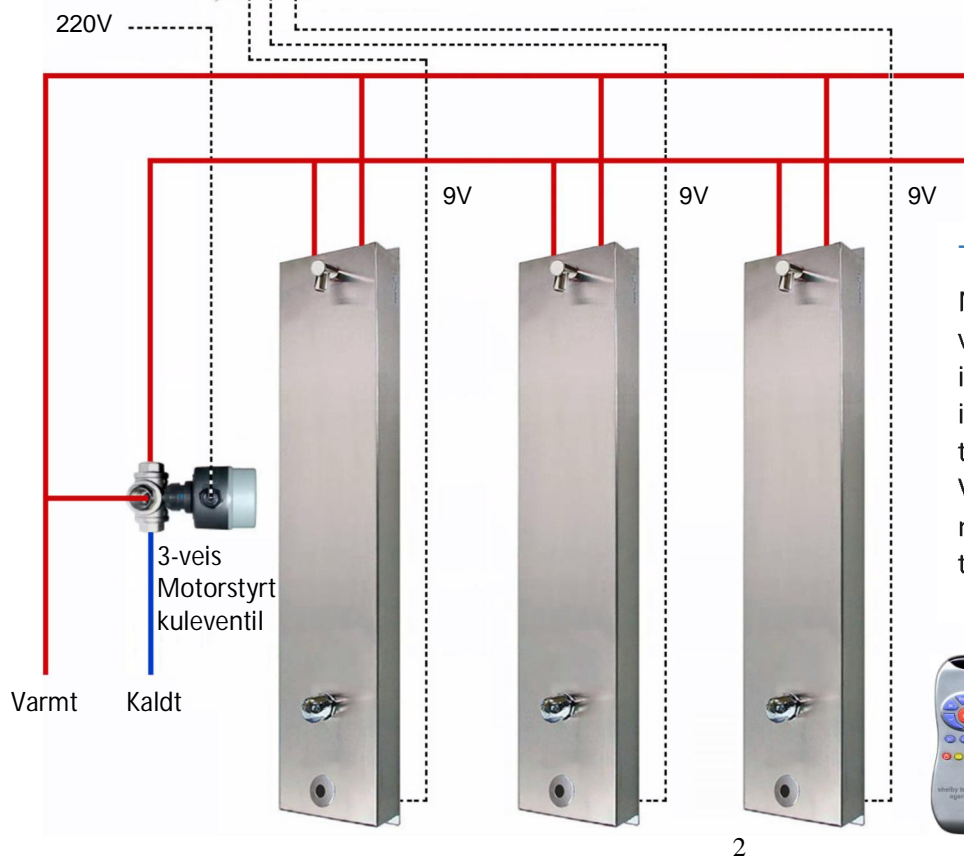

COMFORT dusjpanel

Berøringsfritt dusjpanel for individuell temperaturregulering

Art.nr. 350133 - tilslutning topp

Art.nr. 350133XL - tilslutning topp

Velegnet for nyanlegg og ved renovering.

Beskrivelse

- Berøringsfri sensor – start stopp funksjon
- Selvrensende sparedusjhode – ca. 8 liter pr. minutt
- Automatisk hygienespyling hver 12. time etter siste gangs bruk
- Standard løpetid: 30 sek. – justerbar 1 – 60 sek.
- Termostaten har innebygde tilbakeslagsventiler og skåldesperre
- Hærverkssikkert panel i syrefast stål AISI 316L
- Vanntilslutning: ½" utv. RG – maks. 5 bar

Tilsluttes nettspenning via trafo – batteridrift på forespørsel.

Montasje

COMFORT monteres enkelt på vegg med 4 skruer.

Mål: 1090 x 220 x 65 mm

Hygienespyling

COMFORT har automatisk hygienespyling hver 12. time etter siste bruker.

Norskprodusert

TEKNISK INFORMASJON

Berøringsfritt dusjpanel for individuell temperaturregulering

- Med uttak for 1 stk dusjpanel.
Art. nr. 19075

- Med uttak for 10 stk dusjpanel.
Art. nr. 356000

Det må monteres egen bryter foran trafoen for å kunne deaktivere dusjen for renholdspersonell.

Fjernkontroll

- For manuell termisk desinfeksjon, samt endring av fabrikkinnstillinger.
Art.nr. 35862N

Trafo 220V / 9V

Termisk desinfeksjon

Motorstyrt 3-veis kuleventil aktiveres via separat bryter. Med fjernkontrollen igangsettes hver enkelt dusj for spyling i 5 min. Dusjen går automatisk tilbake til 30 sek. løpetid.