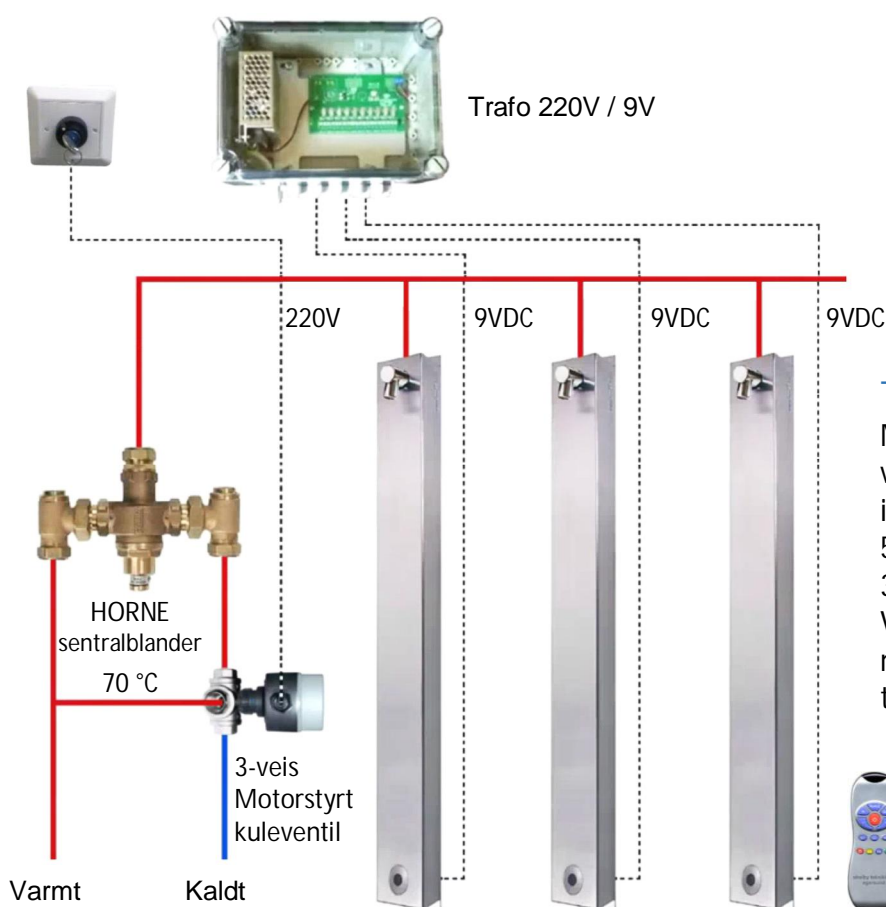

Tilsluttes nettspenning via trafo – batteridrift på forespørsel.

Montasje

BASIC monteres enkelt på vegg med 4 skruer.

Tilsluttes ovenfra med 1 stk ½" utvendige gjenger.

Mål: 1090 x 100 x 65 mm

Temperering av dusjvann

Bruk HORNE termostat blandeventil.

Hygienespyling

Automatisk hygienespyling i 30 sek. hver 12. time etter siste bruker.

Norskprodusert

TEKNISK INFORMASJON

Berøringsfritt dusjpanel for blandet vann

Tilsluttes nettspenning via trafo.

- Med uttak for 1 stk dusjpanel.
Art. nr. 19075

- Med uttak for 10 stk dusjpanel.
Art. nr. 356000

Det må monteres egen bryter foran trafoen for å kunne deaktivere dusjen for renholdspersonell.

Fjernkontroll

- For manuell termisk desinfeksjon, samt endring av fabrikkinnstillinger.
Art.nr. 35862N

Termisk desinfeksjon

Motorstyrt 3-veis kuleventil aktiveres via separat bryter. Med fjernkontrollen igangsettes hver enkelt dusj for spyling i 5 min. Dusjen går automatisk tilbake til 30 sek. løpetid.